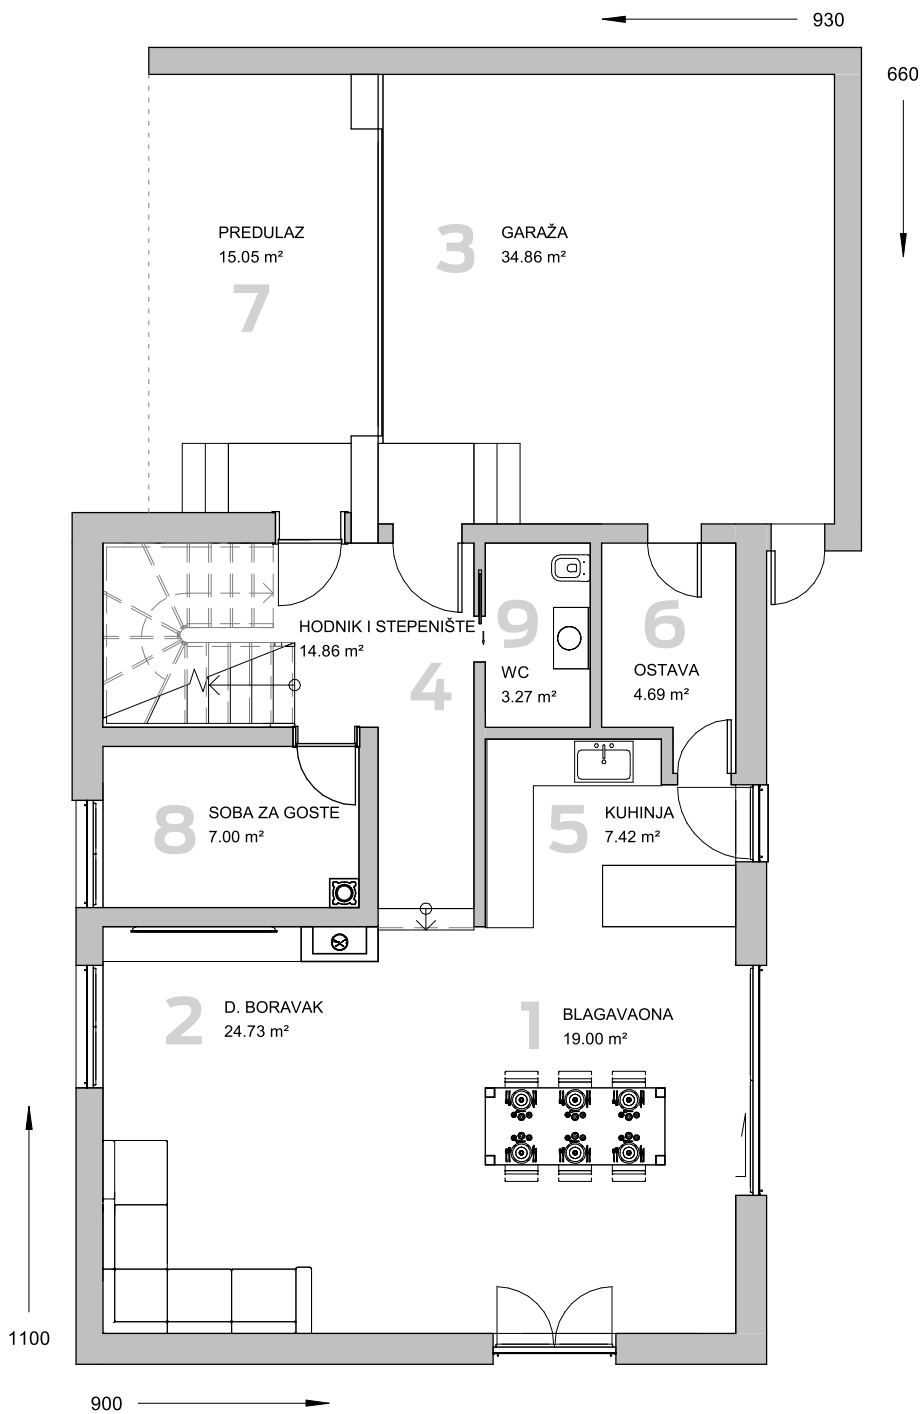

Tipaska kuća - Ana

www.pukin.eu

Br.	Prostorija	Površina m ²	KI	Neto m ²	Br.	Prostorija	Površina m ²	KI	Neto m ²
1	Blagavaona	19.00	1	19.00	10	Garderoba	6.20	1	6.20
2	Dnevni boravak	24.73	1	24.73	11	Kupaona	6.89	1	6.89
3	Garaža	34.86	0.70	24.40	12	Soba 1	15.28	1	15.28
4	Hodnik i stepenište	14.86	1	14.86	13	Soba 2	16.77	1	16.77
5	Kuhinja	7.42	1	7.42	14	Soba 3	11.92	1	11.92
6	Ostava	4.69	1	4.69	15	Stepenište i hodnik	17.67	1	17.67
7	Predulaz	15.05	0.75	11.28	16	Terasa	49.18	0.25	12.29
8	Soba za goste	7.00	1	7.00	17	Vešeraj	4.00	1	4.00
9	WC	3.27	1	3.27	Ukupno		258,78		207,68

Tipaska kuća - Božana

www.pukin.eu

Br.	Prostorija	Površina m ²	KI	Neto m ²	Br.	Prostorija	Površina m ²	KI	Neto m ²
1	Hodnik i stepenište	20.30	1	20.30	10	Hodnik	1.33	1	1.33
2	Ostava	9.09	1	9.09	11	Wc + tuš	3.97	1	3.97
3	Soba	8.74	1	8.74	12	Soba 1	18.80	1	18.80
4	Kuhinja, blagovaona	24.09	1	24.09	13	Garderoba	8.06	1	8.06
5	Dnevni boravak	30.93	1	30.93	14	Hodnik	3.63	1	3.63
6	Wc + tuš	3.40	1	3.40	15	Soba 2	10.89	1	10.89
7	Hodnik i stepenište	13.01	1	13.01	16	Soba 3	9.48	1	9.48
8	Kupaona	6.96	1	6.96	17	Soba 4	15.03	1	15.03
9	Vešeraj	5.50	1	5.50	Ukupno	193,18			193,18

Tipska kuća Božana - tlocrt prvi kat

Br.	Prostorija	Površina m ²	KI	Neto m ²	Br.	Prostorija	Površina m ²	KI	Neto m ²
1	Hodnik i stepenište	20.30	1	20.30	10	Hodnik	1.33	1	1.33
2	Ostava	9.09	1	9.09	11	Wc + tuš	3.97	1	3.97
3	Soba	8.74	1	8.74	12	Soba 1	18.80	1	18.80
4	Kuhinja, blagovaona	24.09	1	24.09	13	Garderoba	8.06	1	8.06
5	Dnevni boravak	30.93	1	30.93	14	Hodnik	3.63	1	3.63
6	Wc + tuš	3.40	1	3.40	15	Soba 2	10.89	1	10.89
7	Hodnik i stepenište	13.01	1	13.01	16	Soba 3	9.48	1	9.48
8	Kupaona	6.96	1	6.96	17	Soba 4	15.03	1	15.03
9	Vešeraj	5.50	1	5.50	Ukupno		193,18		193,18