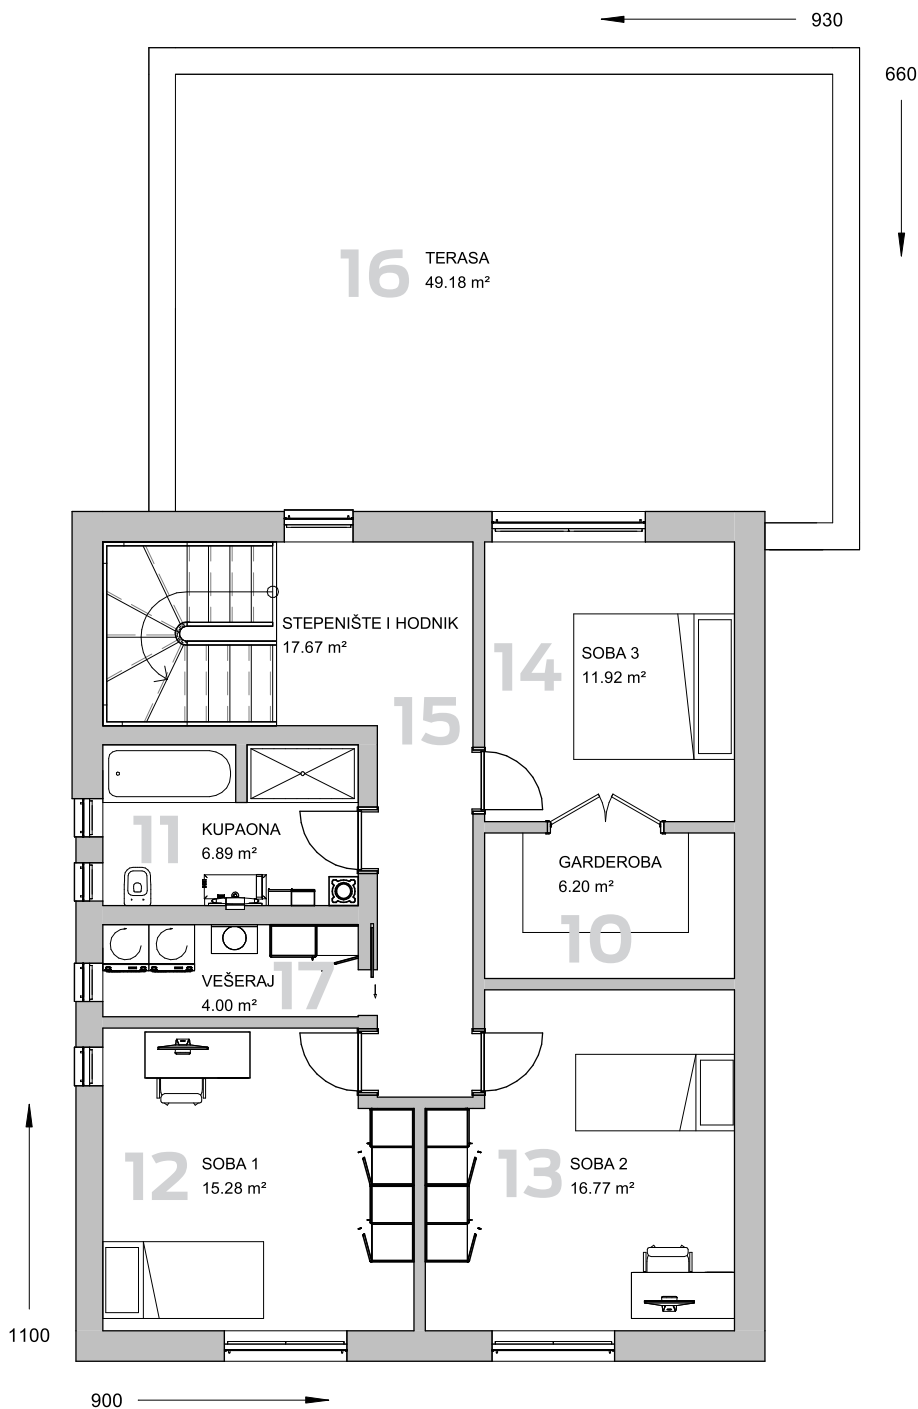

Tipaska kuća - Ana

www.pukin.eu

Br.	Prostorija	Površina m ²	KI	Neto m ²	Br.	Prostorija	Površina m ²	KI	Neto m ²
1	Blagavaona	19.00	1	19.00	10	Garderoba	6.20	1	6.20
2	Dnevni boravak	24.73	1	24.73	11	Kupaona	6.89	1	6.89
3	Garaža	34.86	0.70	24.40	12	Soba 1	15.28	1	15.28
4	Hodnik i stepenište	14.86	1	14.86	13	Soba 2	16.77	1	16.77
5	Kuhinja	7.42	1	7.42	14	Soba 3	11.92	1	11.92
6	Ostava	4.69	1	4.69	15	Stepenište i hodnik	17.67	1	17.67
7	Predulaz	15.05	0.75	11.28	16	Terasa	49.18	0.25	12.29
8	Soba za goste	7.00	1	7.00	17	Vešeraj	4.00	1	4.00
9	WC	3.27	1	3.27	Ukupno		258,78		207,68

Tipaska kuća - Božana

www.pukin.eu

Br.	Prostorija	Površina m ²	KI	Neto m ²	Br.	Prostorija	Površina m ²	KI	Neto m ²
1	Hodnik i stepenište	20.30	1	20.30	10	Hodnik	1.33	1	1.33
2	Ostava	9.09	1	9.09	11	Wc + tuš	3.97	1	3.97
3	Soba	8.74	1	8.74	12	Soba 1	18.80	1	18.80
4	Kuhinja, blagovaona	24.09	1	24.09	13	Garderoba	8.06	1	8.06
5	Dnevni boravak	30.93	1	30.93	14	Hodnik	3.63	1	3.63
6	Wc + tuš	3.40	1	3.40	15	Soba 2	10.89	1	10.89
7	Hodnik i stepenište	13.01	1	13.01	16	Soba 3	9.48	1	9.48
8	Kupaona	6.96	1	6.96	17	Soba 4	15.03	1	15.03
9	Vešeraj	5.50	1	5.50	Ukupno	193,18			193,18

Tipska kuća Božana - tlocrt prvi kat

Br.	Prostorija	Površina m ²	KI	Neto m ²	Br.	Prostorija	Površina m ²	KI	Neto m ²
1	Hodnik i stepenište	20.30	1	20.30	10	Hodnik	1.33	1	1.33
2	Ostava	9.09	1	9.09	11	Wc + tuš	3.97	1	3.97
3	Soba	8.74	1	8.74	12	Soba 1	18.80	1	18.80
4	Kuhinja, blagovaona	24.09	1	24.09	13	Garderoba	8.06	1	8.06
5	Dnevni boravak	30.93	1	30.93	14	Hodnik	3.63	1	3.63
6	Wc + tuš	3.40	1	3.40	15	Soba 2	10.89	1	10.89
7	Hodnik i stepenište	13.01	1	13.01	16	Soba 3	9.48	1	9.48
8	Kupaona	6.96	1	6.96	17	Soba 4	15.03	1	15.03
9	Vešeraj	5.50	1	5.50	Ukupno		193,18		193,18