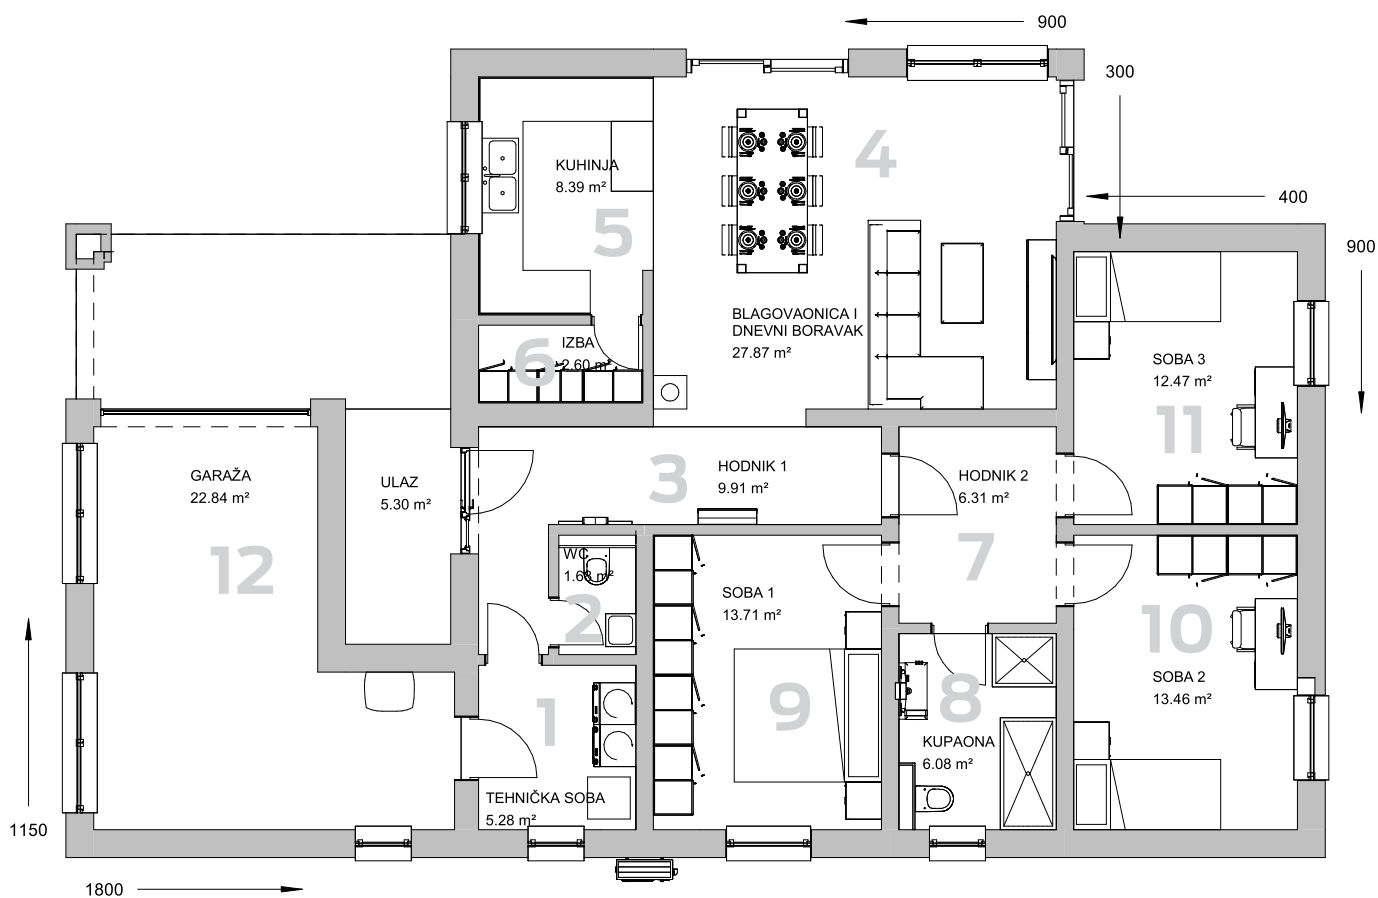

Tipaska kuća - Božana

www.pukin.eu

Br.	Prostorija	Površina m ²	KI	Neto m ²	Br.	Prostorija	Površina m ²	KI	Neto m ²
1	Hodnik i stepenište	20.30	1	20.30	10	Hodnik	1.33	1	1.33
2	Ostava	9.09	1	9.09	11	Wc + tuš	3.97	1	3.97
3	Soba	8.74	1	8.74	12	Soba 1	18.80	1	18.80
4	Kuhinja, blagovaona	24.09	1	24.09	13	Garderoba	8.06	1	8.06
5	Dnevni boravak	30.93	1	30.93	14	Hodnik	3.63	1	3.63
6	Wc + tuš	3.40	1	3.40	15	Soba 2	10.89	1	10.89
7	Hodnik i stepenište	13.01	1	13.01	16	Soba 3	9.48	1	9.48
8	Kupaona	6.96	1	6.96	17	Soba 4	15.03	1	15.03
9	Vešeraj	5.50	1	5.50	Ukupno	193,18			193,18

N Pogled sjever

E Pogled istok

W Pogled zapad

S Pogled jug

Br.	Prostorija	Površina m ²	KI	Neto m ²
1	Predprostor	7.02	1	7.02
2	Dn. boravak, blagovaona	45.21	1	45.21
3	Kuhinja	9.99	1	9.99
4	Kupaona	6.20	1	6.20
5	Soba 1	11.00	1	11.00
6	Soba 2	10.91	1	10.91
7	Natkrivena terasa	8.13	0.50	4.06
Ukupno		98.46,88		94.39

N Pogled sjever

E Pogled istok

W Pogled zapad

S Pogled jug

Tipška kuća - Silvija

www.pukin.eu

Br.	Prostorija	Površina m ²	KI	Neto m ²	Br.	Prostorija	Površina m ²	KI	Neto m ²
1	Tehnička soba	5.28	1	5.28	7	Hodnik 2	6.31	1	6.31
2	WC	1.68	1	1.68	8	Kupaona	6.08	1	6.08
3	Hodnik 1	9.91	1	9.91	9	Soba 1	13.71	1	13.71
4	Blagovaonica i dnevni boravak	27.87	1	27.87	10	Soba 2	13.46	1	13.46
5	Kuhinja	8.39	1	8.39	11	Soba 3	12.47	1	12.47
6	Izba	9.52	1	9.52	12	Garaža	22.84	0,70	15.99
Ukupno							137,52		130,67