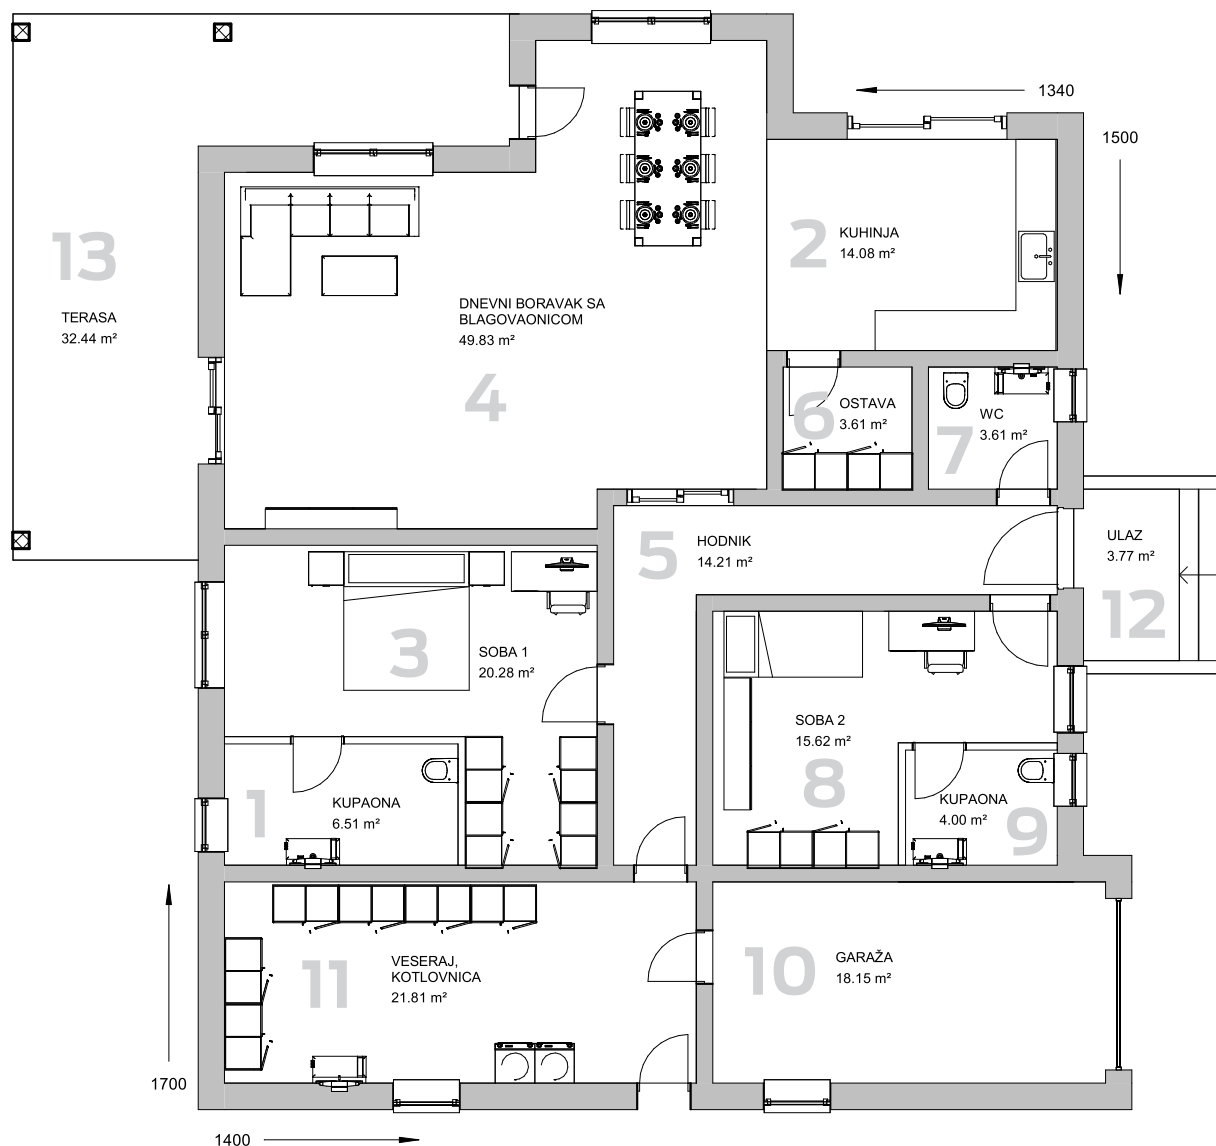

Br.	Prostorija	Površina m²	KI	Neto m²	Br.	Prostorija	Površina m²	KI	Neto m²
1	Kupaona	6.51	1	6.51	8	Soba 2	15.62	1	15.62
2	Kuhinja	14.08	1	14.08	9	Kupaona	4.00	1	4.00
3	Soba 1	20.28	1	20.28	10	Garaža	18.15	0.85	15.43
4	Dnevni boravak, blagovaona	49.83	1	49.83	11	Vešeraj, kotlovnica	21.81	1	21.81
5	Hodnik	14.21	1	14.21	12	Ulaz	3.77	0.35	1.32
6	Ostava	3.61	1	3.61	13	Terasa	32.44	0.35	11.36
7	WC	3.61	1	3.61		Ukupno	207,92		181,65