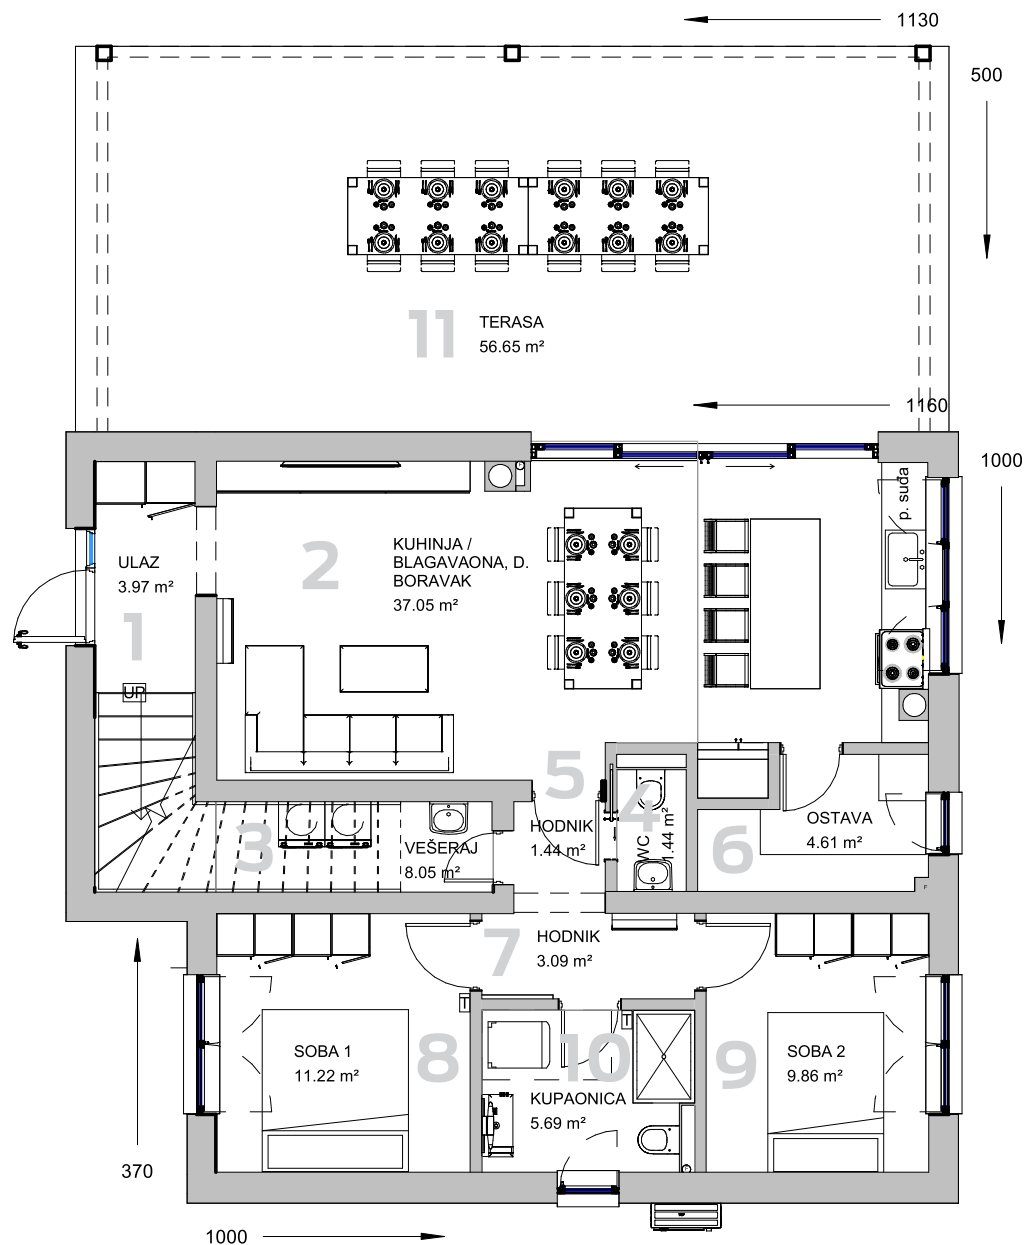

Tipaska kuća - Lucijana

www.pukin.eu

Br.	Prostorija	Površina m ²	KI	Neto m ²	Br.	Prostorija	Površina m ²	KI	Neto m ²
1	Natkriveni ulaz	6.38	0.75	4.78	11	Kupaonica	3.30	1	3.30
2	Natkrivena terasa	16.89	0.50	8.45	12	Kupaonica	3.30	1	3.30
3	Natkrivena terasa	9.44	0.50	4.72	13	Soba 2	15.08	1	15.08
4	Ulaz hodnik	7.76	1	7.76	14	Soba 3	19.00	1	19.00
5	WC	2.10	1	2.10	15	Kupaonica	5.80	1	5.80
6	Dnevni boravak i blagovaonica	46.72	1	46.72	16	Garderoba	5.45	1	5.45
7	Kuhinja	19.14	1	19.14	17	Radna soba	4.50	1	4.50
8	Ostava	2.04	1	2.04	18	Vešeraj i tehnička soba	11.80	1	11.80
9	Hodnik	9.80	1	9.80	19	Garaža	34.00	1	34.00
10	Soba 1	14.48	1	14.48		Ukupno	236.98		222.22

N Pogled sjever

E Pogled istok

W Pogled zapad

S Pogled jug

Tipaska kuća - Magdalena

www.pukin.eu

Tipska kuća Magdalena - tlocrt prizemlje

Br.	Prostorija	Površina m ²	KI	Neto m ²	Br.	Prostorija	Površina m ²	KI	Neto m ²
1	Ulaz	3.97	1	3.97	11	Natkrivena terasa	56.65	0.35	19.65
2	Kuhinja / blag., dnevni boravak	37.05	1	37.05	12	Hodnik / stepenište	13.47	1	13.47
3	Vešeraj	8.05	1	8.05	13	Soba 3	15.88	1	15.88
4	WC	1.44	1	1.44	14	Kupaonica	5.57	1	5.57
5	Hodnik	1.44	1	1.44	15	Soba 4	10.12	1	10.12
6	Ostava	4.61	1	4.61	16	WC / tuš	3.54	1	3.54
7	Hodnik	3.09	1	3.09	17	Soba 5	10.00	1	10.00
8	Soba 1	11.22	1	11.22	18	Soba 6	9.97	1	9.97
9	Soba 2	9.86	1	9.86	19	Soba 7	10.31	1	10.31
10	Kupaonica	5.69	1	5.69	Ukupno		222.11		185.11

Br.	Prostorija	Površina m ²	KI	Neto m ²	Br.	Prostorija	Površina m ²	KI	Neto m ²
1	Ulaz	3.97	1	3.97	11	Natkrivena terasa	56.65	0.35	19.65
2	Kuhinja, blag., dnevni boravak	37.05	1	37.05	12	Hodnik, stepenište	13.47	1	13.47
3	Veseraj	8.05	1	8.05	13	Soba 3	15.88	1	15.88
4	WC	1.44	1	1.44	14	Kupaonica	5.57	1	5.57
5	Hodnik	1.44	1	1.44	15	Soba 4	10.12	1	10.12
6	Ostava	4.61	1	4.61	16	WC / tuš	3.54	1	3.54
7	Hodnik	3.09	1	3.09	17	Soba 5	10.00	1	10.00
8	Soba 1	11.22	1	11.22	18	Soba 6	9.97	1	9.97
9	Soba 2	9.86	1	9.86	19	Soba 7	10.31	1	10.31
10	Kupaonica	5.69	1	5.69	Ukupno		222.11		185.11