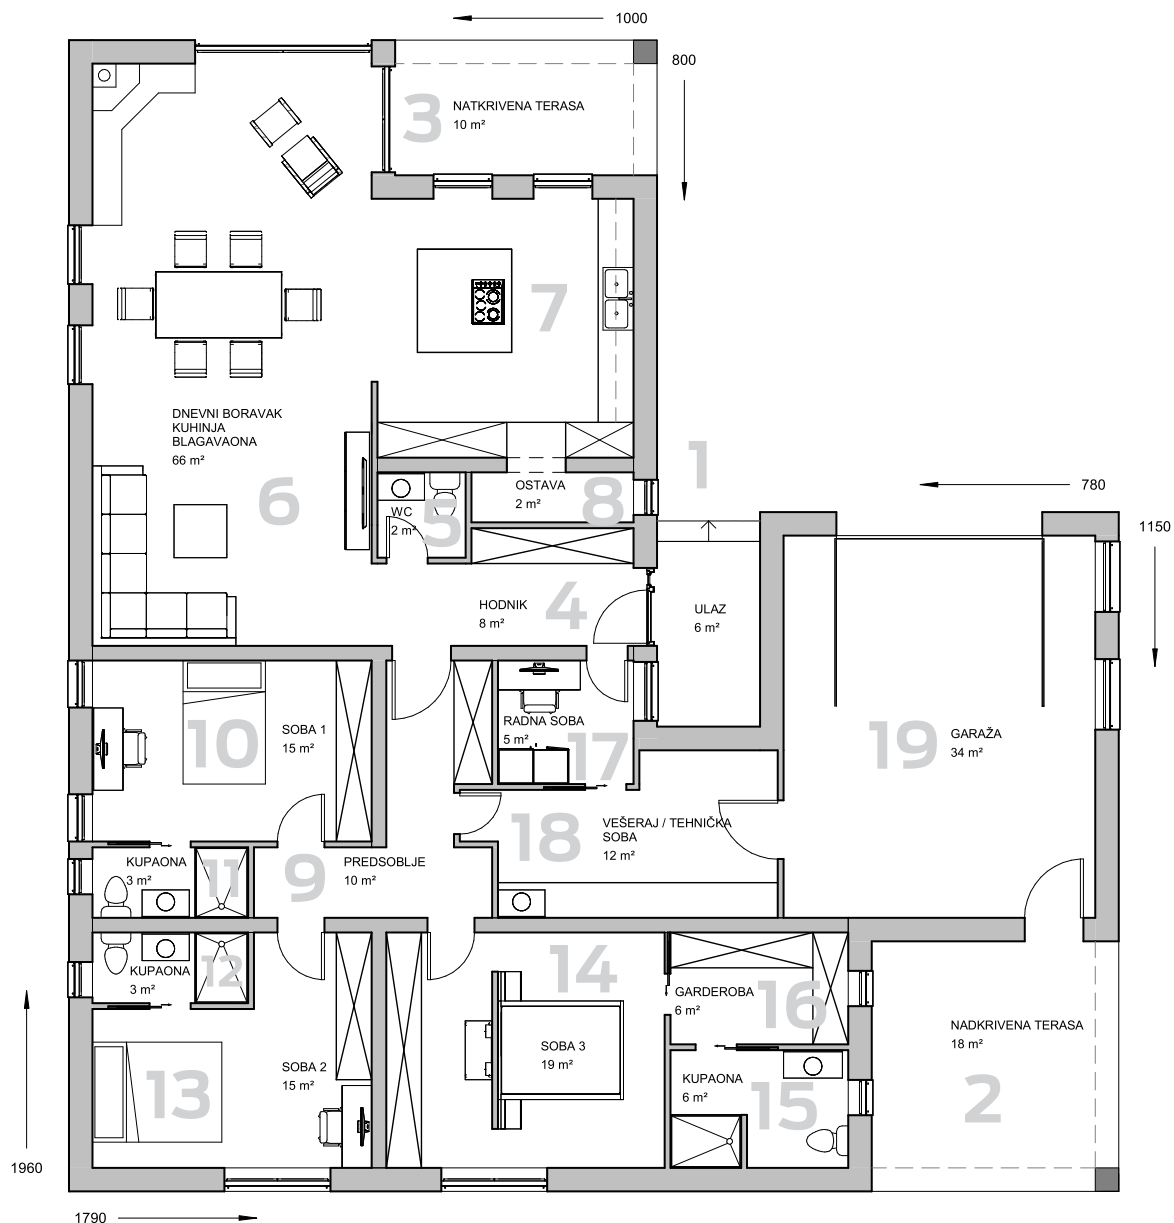

Br.	Prostorija	Površina m²	KI	Neto m²	Br.	Prostorija	Površina m²	KI	Neto m²
1	Natkriveni ulaz	6.38	0.75	4.78	11	Kupaonica	3.30	1	3.30
2	Natkrivena terasa	16.89	0.50	8.45	12	Kupaonica	3.30	1	3.30
3	Natkrivena terasa	9.44	0.50	4.72	13	Soba 2	15.08	1	15.08
4	Ulaz hodnik	7.76	1	7.76	14	Soba 3	19.00	1	19.00
5	WC	2.10	1	2.10	15	Kupaonica	5.80	1	5.80
6	Dnevni boravak i blagovaonica	46.72	1	46.72	16	Garderoba	5.45	1	5.45
7	Kuhinja	19.14	1	19.14	17	Radna soba	4.50	1	4.50
8	Ostava	2.04	1	2.04	18	Vešeraj i tehnička soba	11.80	1	11.80
9	Hodnik	9.80	1	9.80	19	Garaža	34.00	1	34.00
10	Soba 1	14.48	1	14.48		Ukupno	236.98		222.22