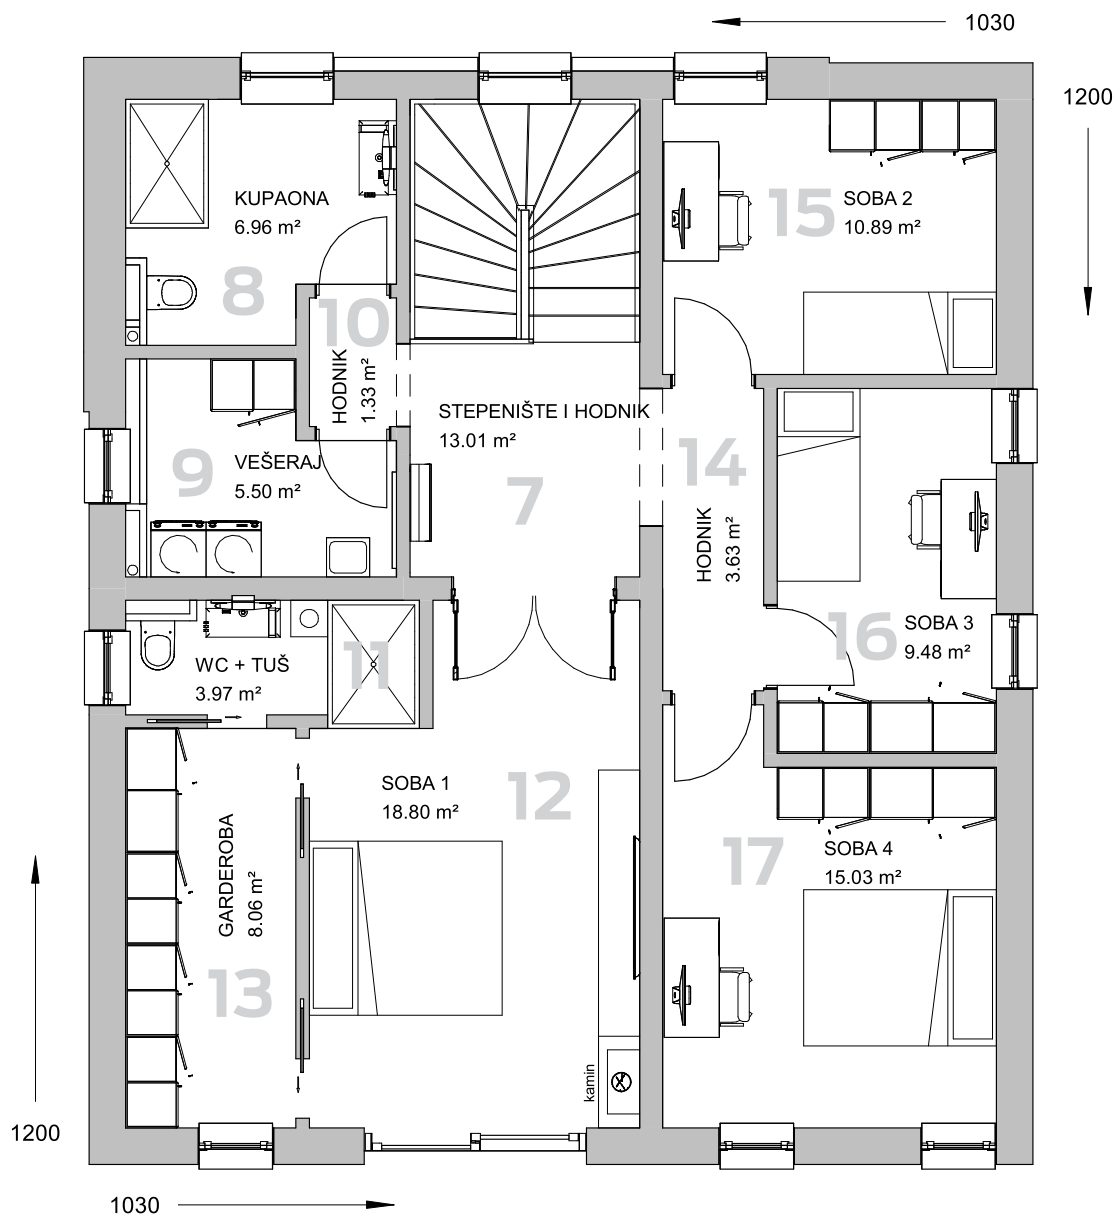

Tipaska kuća - Božana

www.pukin.eu

Br.	Prostorija	Površina m ²	KI	Neto m ²	Br.	Prostorija	Površina m ²	KI	Neto m ²
1	Hodnik i stepenište	20.30	1	20.30	10	Hodnik	1.33	1	1.33
2	Ostava	9.09	1	9.09	11	Wc + tuš	3.97	1	3.97
3	Soba	8.74	1	8.74	12	Soba 1	18.80	1	18.80
4	Kuhinja, blagovaona	24.09	1	24.09	13	Garderoba	8.06	1	8.06
5	Dnevni boravak	30.93	1	30.93	14	Hodnik	3.63	1	3.63
6	Wc + tuš	3.40	1	3.40	15	Soba 2	10.89	1	10.89
7	Hodnik i stepenište	13.01	1	13.01	16	Soba 3	9.48	1	9.48
8	Kupaona	6.96	1	6.96	17	Soba 4	15.03	1	15.03
9	Vešeraj	5.50	1	5.50	Ukupno	193,18			193,18

Tipska kuća Božana - tlocrt prvi kat

Br.	Prostorija	Površina m ²	KI	Neto m ²	Br.	Prostorija	Površina m ²	KI	Neto m ²
1	Hodnik i stepenište	20.30	1	20.30	10	Hodnik	1.33	1	1.33
2	Ostava	9.09	1	9.09	11	Wc + tuš	3.97	1	3.97
3	Soba	8.74	1	8.74	12	Soba 1	18.80	1	18.80
4	Kuhinja, blagovaona	24.09	1	24.09	13	Garderoba	8.06	1	8.06
5	Dnevni boravak	30.93	1	30.93	14	Hodnik	3.63	1	3.63
6	Wc + tuš	3.40	1	3.40	15	Soba 2	10.89	1	10.89
7	Hodnik i stepenište	13.01	1	13.01	16	Soba 3	9.48	1	9.48
8	Kupaona	6.96	1	6.96	17	Soba 4	15.03	1	15.03
9	Vešeraj	5.50	1	5.50	Ukupno		193,18		193,18

N Pogled sjever

E Pogled istok

W Pogled zapad

S Pogled jug

Tipska kuća - Ivana

www.pukin.eu

Br.	Prostorija	Površina m ²	KI	Neto m ²	Br.	Prostorija	Površina m ²	KI	Neto m ²
1	Hodnik	6.37	1	6.37	8	Kupaonica	5.68	1	5.68
2	WC	1.88	1	1.88	9	Spavaonica	10.69	1	10.69
3	Spremište	2.31	1	2.31	10	Spavaonica	12.26	1	12.26
4	Blagovaona i dnevni boravak	28.40	1	28.40	11	Spavaonica	11.93	1	11.93
5	Kuhinja	9.90	1	9.90	12	Radna soba	9.86	1	9.86
6	Ostava	5.88	1	5.88	13	Natkriveni ulaz	3.04	0.50	1.52
7	Hodnik	6.04	1	6.04	14	Natkrivena terasa	25.72	0.50	12.86
Ukupno							139,96		126,61