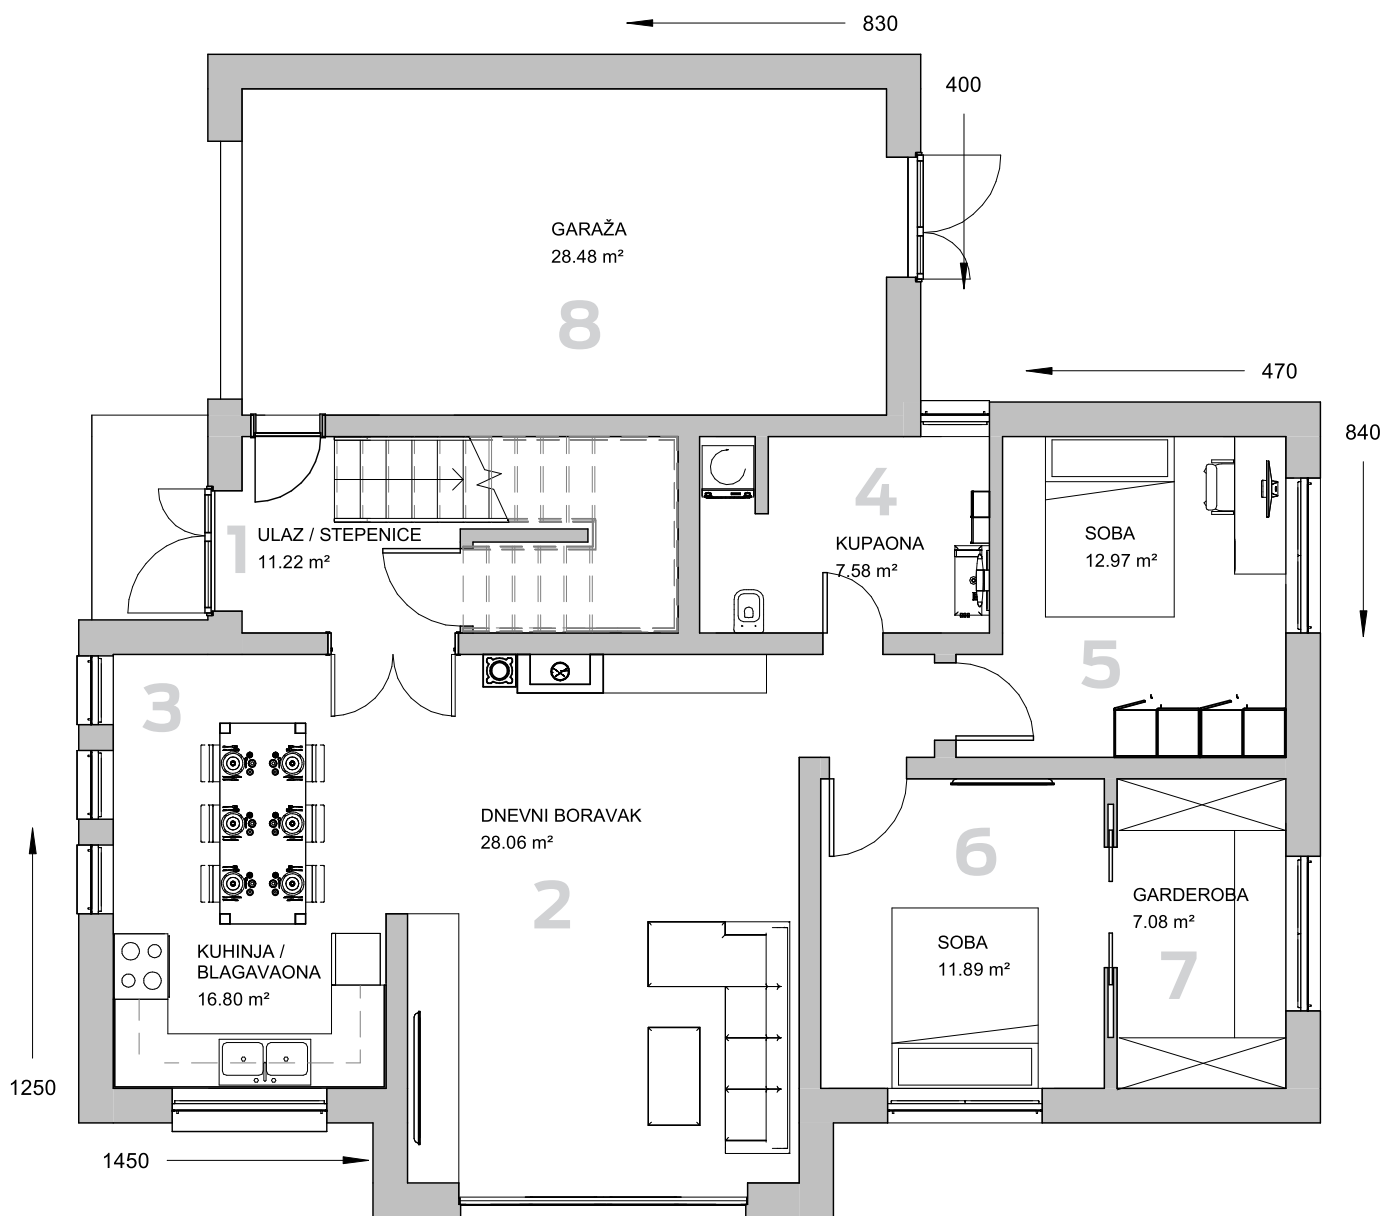

N Pogled sjever

E Pogled istok

W Pogled zapad

S Pogled jug

Tipaska kuća - Magdalena

www.pukin.eu

Tipska kuća Magdalena - tlocrt prizemlje

Br.	Prostorija	Površina m ²	KI	Neto m ²	Br.	Prostorija	Površina m ²	KI	Neto m ²
1	Ulaz	3.97	1	3.97	11	Natkrivena terasa	56.65	0.35	19.65
2	Kuhinja / blag., dnevni boravak	37.05	1	37.05	12	Hodnik / stepenište	13.47	1	13.47
3	Vešeraj	8.05	1	8.05	13	Soba 3	15.88	1	15.88
4	WC	1.44	1	1.44	14	Kupaonica	5.57	1	5.57
5	Hodnik	1.44	1	1.44	15	Soba 4	10.12	1	10.12
6	Ostava	4.61	1	4.61	16	WC / tuš	3.54	1	3.54
7	Hodnik	3.09	1	3.09	17	Soba 5	10.00	1	10.00
8	Soba 1	11.22	1	11.22	18	Soba 6	9.97	1	9.97
9	Soba 2	9.86	1	9.86	19	Soba 7	10.31	1	10.31
10	Kupaonica	5.69	1	5.69	Ukupno		222.11		185.11

Br.	Prostorija	Površina m ²	KI	Neto m ²	Br.	Prostorija	Površina m ²	KI	Neto m ²
1	Ulaz	3.97	1	3.97	11	Natkrivena terasa	56.65	0.35	19.65
2	Kuhinja, blag., dnevni boravak	37.05	1	37.05	12	Hodnik, stepenište	13.47	1	13.47
3	Veseraj	8.05	1	8.05	13	Soba 3	15.88	1	15.88
4	WC	1.44	1	1.44	14	Kupaonica	5.57	1	5.57
5	Hodnik	1.44	1	1.44	15	Soba 4	10.12	1	10.12
6	Ostava	4.61	1	4.61	16	WC / tuš	3.54	1	3.54
7	Hodnik	3.09	1	3.09	17	Soba 5	10.00	1	10.00
8	Soba 1	11.22	1	11.22	18	Soba 6	9.97	1	9.97
9	Soba 2	9.86	1	9.86	19	Soba 7	10.31	1	10.31
10	Kupaonica	5.69	1	5.69	Ukupno		222.11		185.11

Tipška kuća - Maja

www.pukin.eu

Br.	Prostorija	Površina m ²	KI	Neto m ²
1	Ulaz, stepenice	11.22	1	11.22
2	Dnevni boravak	28.06	1	28.06
3	Kuhinja, blagovaona	16.80	1	16.80
4	Kupaona	7.58	1	7.58
5	Soba 1	12.97	1	12.97
6	Soba 2	11.89	1	11.89
7	Garderoba	7.08	1	7.08
8	Garaža	28.48	0.85	24.21
Ukupno		119,81		115,54

N Pogled sjever

E Pogled istok

W Pogled zapad

S Pogled jug

Br.	Prostorija	Površina m ²	KI	Neto m ²
1	Predprostor	7.02	1	7.02
2	Dn. boravak, blagovaona	45.21	1	45.21
3	Kuhinja	9.99	1	9.99
4	Kupaona	6.20	1	6.20
5	Soba 1	11.00	1	11.00
6	Soba 2	10.91	1	10.91
7	Natkrivena terasa	8.13	0.50	4.06
Ukupno		98.46,88		94.39