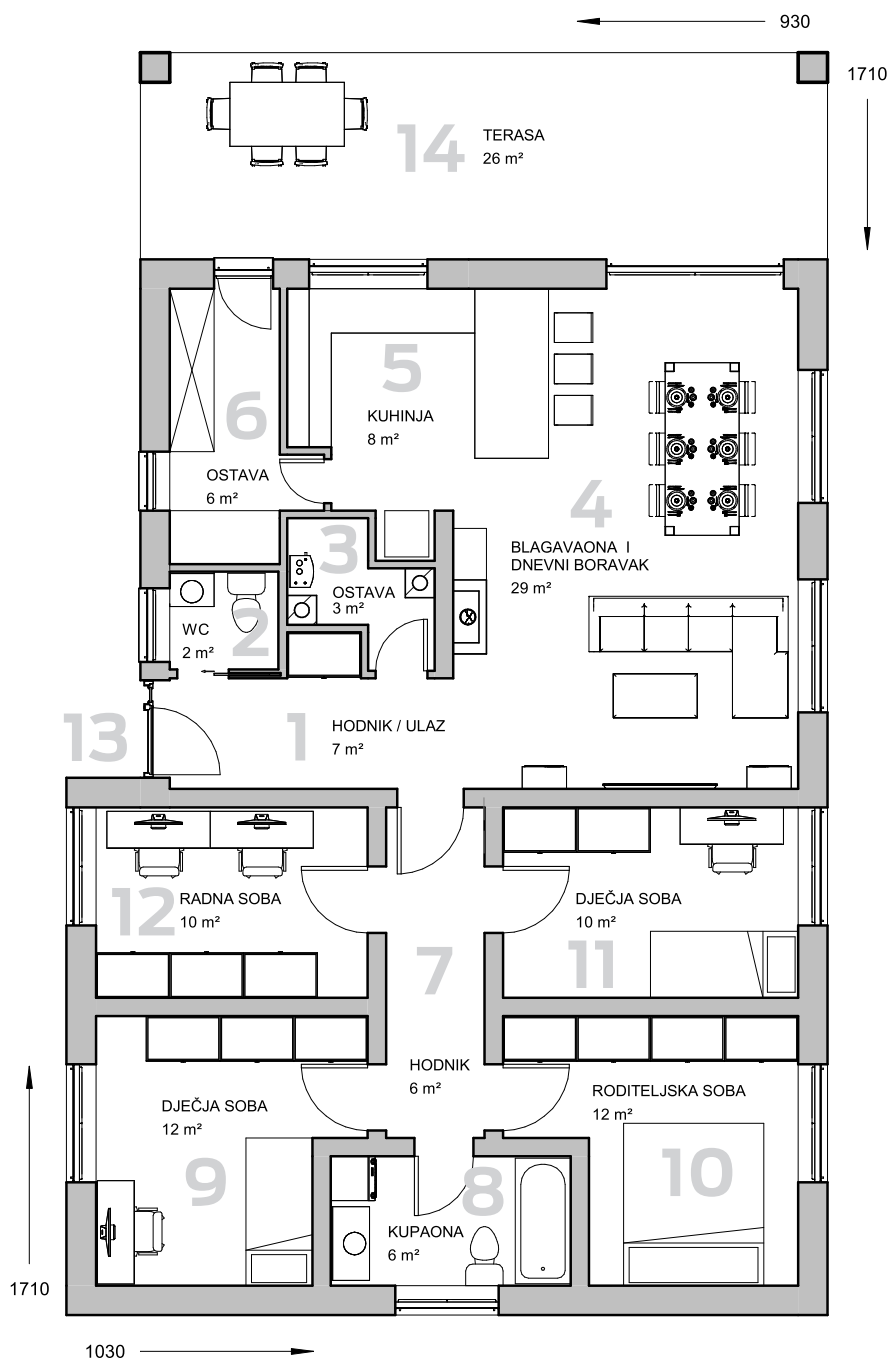

Tipaska kuća - Božana

www.pukin.eu

Br.	Prostorija	Površina m ²	KI	Neto m ²	Br.	Prostorija	Površina m ²	KI	Neto m ²
1	Hodnik i stepenište	20.30	1	20.30	10	Hodnik	1.33	1	1.33
2	Ostava	9.09	1	9.09	11	Wc + tuš	3.97	1	3.97
3	Soba	8.74	1	8.74	12	Soba 1	18.80	1	18.80
4	Kuhinja, blagovaona	24.09	1	24.09	13	Garderoba	8.06	1	8.06
5	Dnevni boravak	30.93	1	30.93	14	Hodnik	3.63	1	3.63
6	Wc + tuš	3.40	1	3.40	15	Soba 2	10.89	1	10.89
7	Hodnik i stepenište	13.01	1	13.01	16	Soba 3	9.48	1	9.48
8	Kupaona	6.96	1	6.96	17	Soba 4	15.03	1	15.03
9	Vešeraj	5.50	1	5.50	Ukupno	193,18			193,18

Tipska kuća Božana - tlocrt prvi kat

Br.	Prostorija	Površina m ²	KI	Neto m ²	Br.	Prostorija	Površina m ²	KI	Neto m ²
1	Hodnik i stepenište	20.30	1	20.30	10	Hodnik	1.33	1	1.33
2	Ostava	9.09	1	9.09	11	Wc + tuš	3.97	1	3.97
3	Soba	8.74	1	8.74	12	Soba 1	18.80	1	18.80
4	Kuhinja, blagovaona	24.09	1	24.09	13	Garderoba	8.06	1	8.06
5	Dnevni boravak	30.93	1	30.93	14	Hodnik	3.63	1	3.63
6	Wc + tuš	3.40	1	3.40	15	Soba 2	10.89	1	10.89
7	Hodnik i stepenište	13.01	1	13.01	16	Soba 3	9.48	1	9.48
8	Kupaona	6.96	1	6.96	17	Soba 4	15.03	1	15.03
9	Vešeraj	5.50	1	5.50	Ukupno		193,18		193,18

N Pogled sjever

E Pogled istok

W Pogled zapad

S Pogled jug

Tipska kuća - Ivana

www.pukin.eu

Br.	Prostorija	Površina m ²	KI	Neto m ²	Br.	Prostorija	Površina m ²	KI	Neto m ²
1	Hodnik	6.37	1	6.37	8	Kupaonica	5.68	1	5.68
2	WC	1.88	1	1.88	9	Spavaonica	10.69	1	10.69
3	Spremište	2.31	1	2.31	10	Spavaonica	12.26	1	12.26
4	Blagovaona i dnevni boravak	28.40	1	28.40	11	Spavaonica	11.93	1	11.93
5	Kuhinja	9.90	1	9.90	12	Radna soba	9.86	1	9.86
6	Ostava	5.88	1	5.88	13	Natkriveni ulaz	3.04	0.50	1.52
7	Hodnik	6.04	1	6.04	14	Natkrivena terasa	25.72	0.50	12.86
Ukupno							139,96		126,61