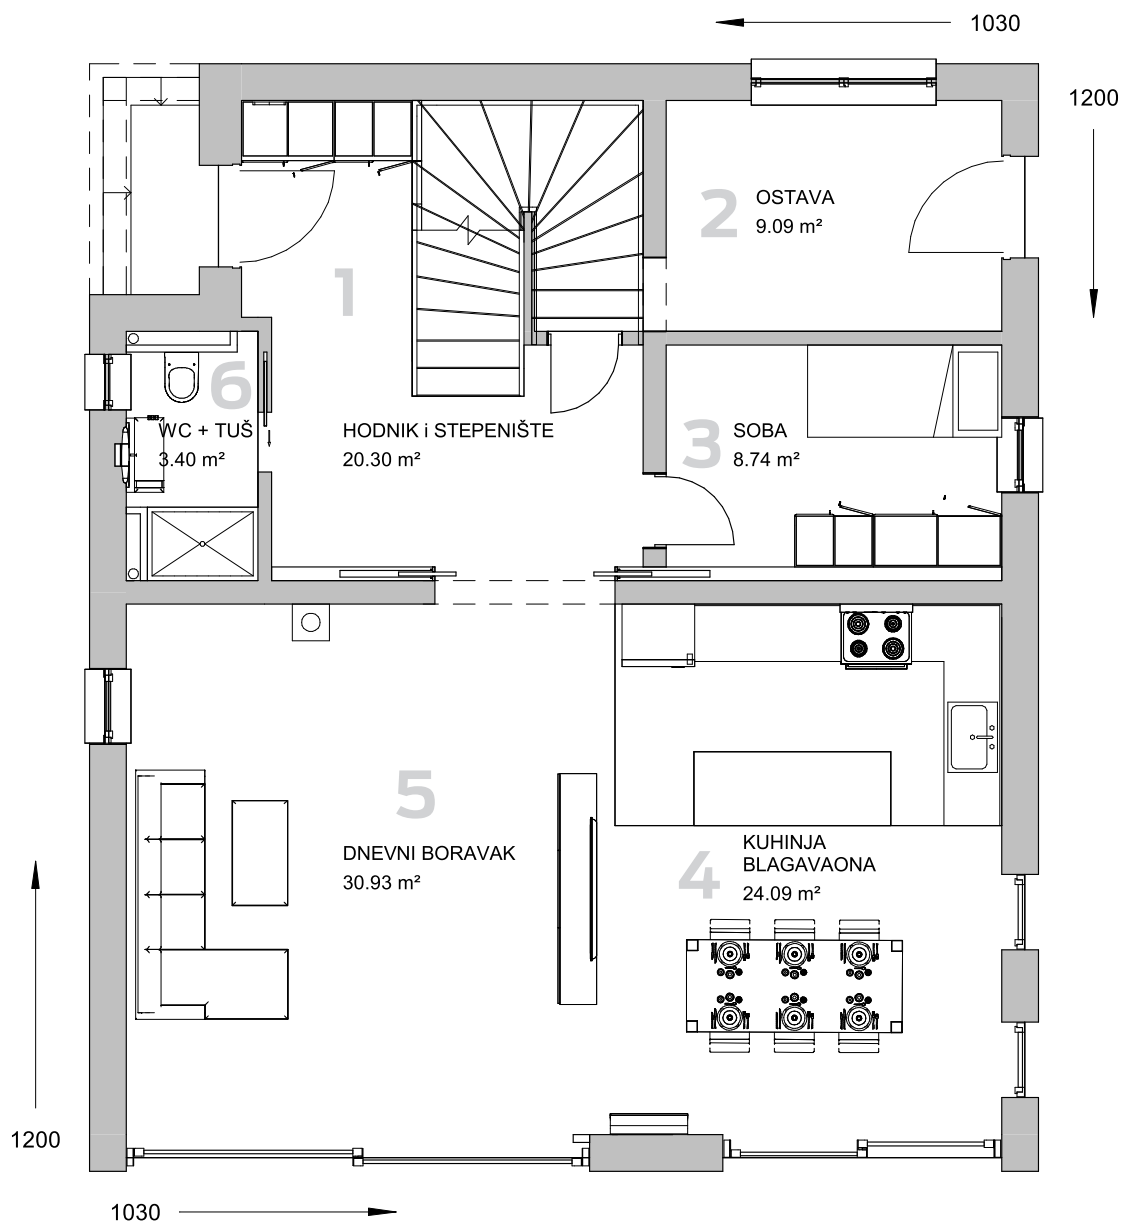

N Pogled sjever

E Pogled istok

W Pogled zapad

S Pogled jug

Br.	Prostorija	Površina m ²	KI	Neto m ²	Br.	Prostorija	Površina m ²	KI	Neto m ²
1	Blagavaona	19.00	1	19.00	10	Garderoba	6.20	1	6.20
2	Dnevni boravak	24.73	1	24.73	11	Kupaona	6.89	1	6.89
3	Garaža	34.86	0.70	24.40	12	Soba 1	15.28	1	15.28
4	Hodnik i stepenište	14.86	1	14.86	13	Soba 2	16.77	1	16.77
5	Kuhinja	7.42	1	7.42	14	Soba 3	11.92	1	11.92
6	Ostava	4.69	1	4.69	15	Stepenište i hodnik	17.67	1	17.67
7	Predulaz	15.05	0.75	11.28	16	Terasa	49.18	0.25	12.29
8	Soba za goste	7.00	1	7.00	17	Vešeraj	4.00	1	4.00
9	WC	3.27	1	3.27	Ukupno		258,78		207,68

Tipaska kuća - Božana

www.pukin.eu

Br.	Prostorija	Površina m ²	KI	Neto m ²	Br.	Prostorija	Površina m ²	KI	Neto m ²
1	Hodnik i stepenište	20.30	1	20.30	10	Hodnik	1.33	1	1.33
2	Ostava	9.09	1	9.09	11	Wc + tuš	3.97	1	3.97
3	Soba	8.74	1	8.74	12	Soba 1	18.80	1	18.80
4	Kuhinja, blagovaona	24.09	1	24.09	13	Garderoba	8.06	1	8.06
5	Dnevni boravak	30.93	1	30.93	14	Hodnik	3.63	1	3.63
6	Wc + tuš	3.40	1	3.40	15	Soba 2	10.89	1	10.89
7	Hodnik i stepenište	13.01	1	13.01	16	Soba 3	9.48	1	9.48
8	Kupaona	6.96	1	6.96	17	Soba 4	15.03	1	15.03
9	Vešeraj	5.50	1	5.50	Ukupno	193,18			193,18

Tipska kuća Božana - tlocrt prvi kat

Br.	Prostorija	Površina m ²	KI	Neto m ²	Br.	Prostorija	Površina m ²	KI	Neto m ²
1	Hodnik i stepenište	20.30	1	20.30	10	Hodnik	1.33	1	1.33
2	Ostava	9.09	1	9.09	11	Wc + tuš	3.97	1	3.97
3	Soba	8.74	1	8.74	12	Soba 1	18.80	1	18.80
4	Kuhinja, blagovaona	24.09	1	24.09	13	Garderoba	8.06	1	8.06
5	Dnevni boravak	30.93	1	30.93	14	Hodnik	3.63	1	3.63
6	Wc + tuš	3.40	1	3.40	15	Soba 2	10.89	1	10.89
7	Hodnik i stepenište	13.01	1	13.01	16	Soba 3	9.48	1	9.48
8	Kupaona	6.96	1	6.96	17	Soba 4	15.03	1	15.03
9	Vešeraj	5.50	1	5.50	Ukupno		193,18		193,18