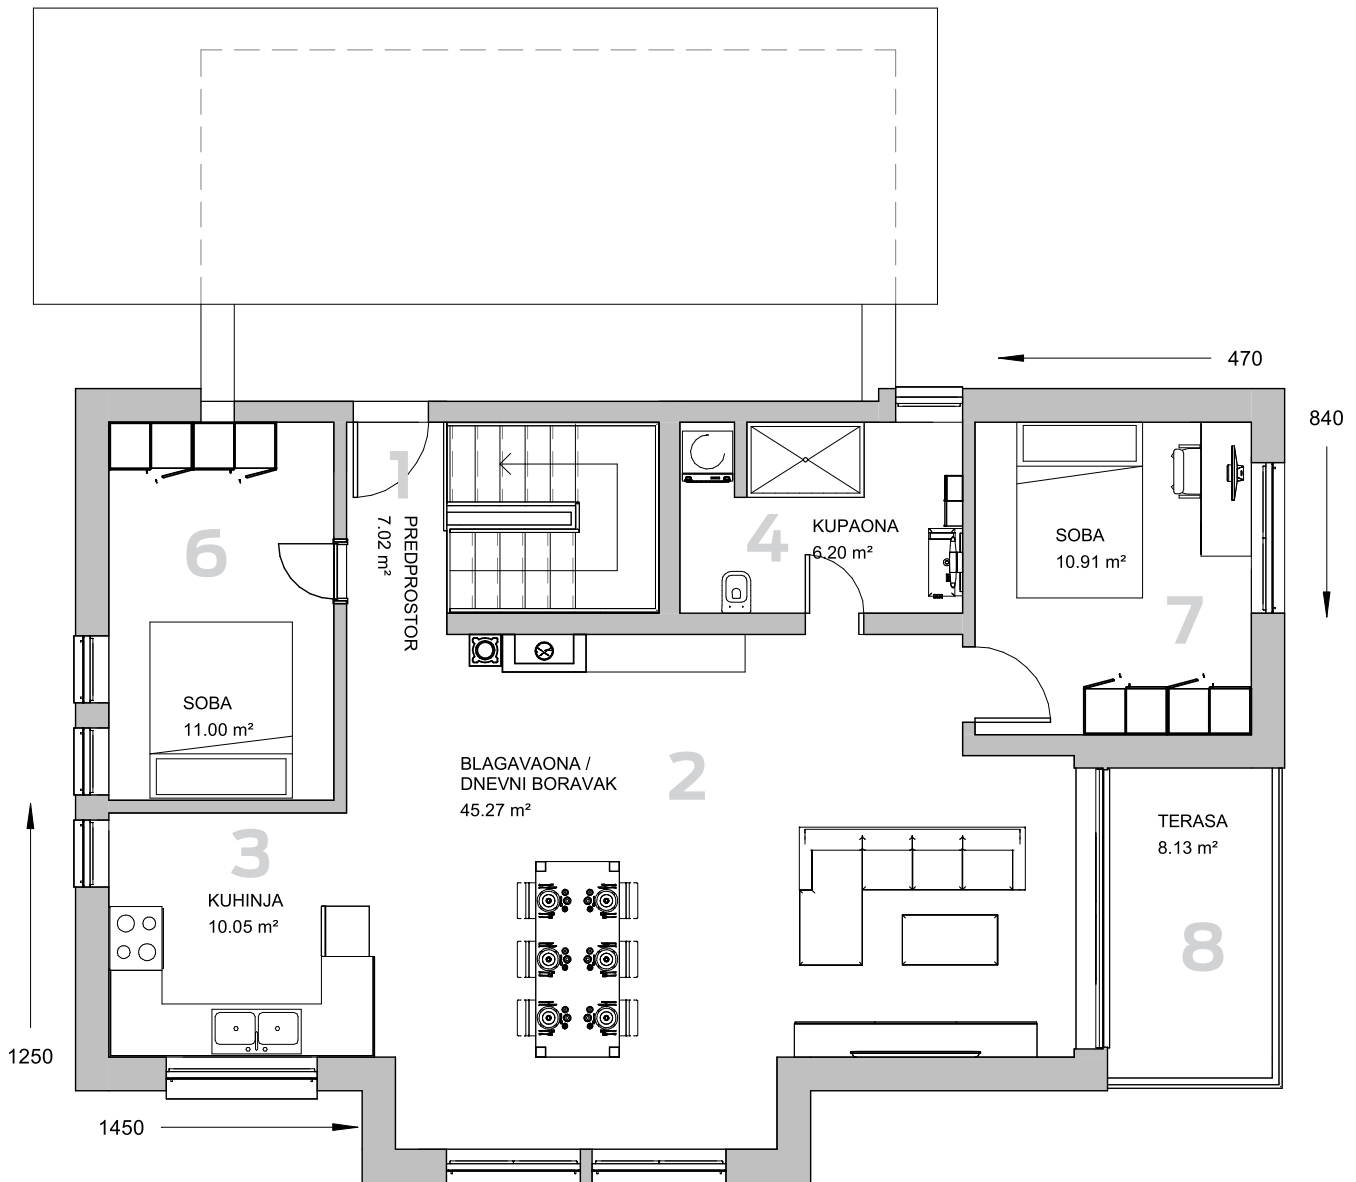

Tipška kuća - Maja

www.pukin.eu

Br.	Prostorija	Površina m ²	KI	Neto m ²
1	Ulaz, stepenice	11.22	1	11.22
2	Dnevni boravak	28.06	1	28.06
3	Kuhinja, blagovaona	16.80	1	16.80
4	Kupaona	7.58	1	7.58
5	Soba 1	12.97	1	12.97
6	Soba 2	11.89	1	11.89
7	Garderoba	7.08	1	7.08
8	Garaža	28.48	0.85	24.21
Ukupno		119,81		115,54

N Pogled sjever

E Pogled istok

W Pogled zapad

S Pogled jug

Br.	Prostorija	Površina m ²	KI	Neto m ²
1	Predprostor	7.02	1	7.02
2	Dn. boravak, blagovaona	45.21	1	45.21
3	Kuhinja	9.99	1	9.99
4	Kupaona	6.20	1	6.20
5	Soba 1	11.00	1	11.00
6	Soba 2	10.91	1	10.91
7	Natkrivena terasa	8.13	0.50	4.06
Ukupno		98.46,88		94.39

N Pogled sjever

E Pogled istok

W Pogled zapad

S Pogled jug

Tipška kuća - Silvija

www.pukin.eu

Br.	Prostorija	Površina m ²	KI	Neto m ²	Br.	Prostorija	Površina m ²	KI	Neto m ²
1	Tehnička soba	5.28	1	5.28	7	Hodnik 2	6.31	1	6.31
2	WC	1.68	1	1.68	8	Kupaona	6.08	1	6.08
3	Hodnik 1	9.91	1	9.91	9	Soba 1	13.71	1	13.71
4	Blagovaonica i dnevni boravak	27.87	1	27.87	10	Soba 2	13.46	1	13.46
5	Kuhinja	8.39	1	8.39	11	Soba 3	12.47	1	12.47
6	Izba	9.52	1	9.52	12	Garaža	22.84	0,70	15.99
Ukupno							137,52		130,67