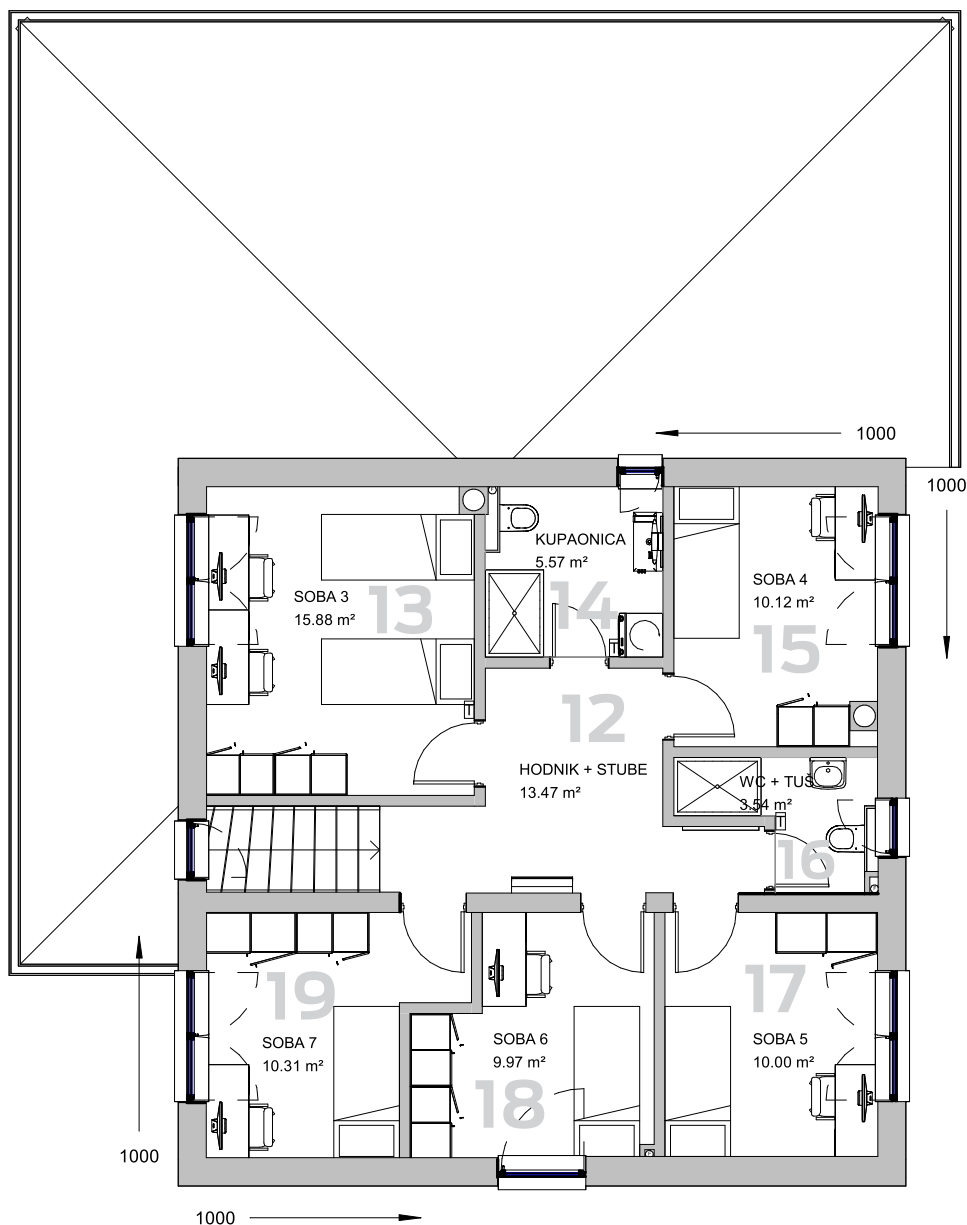

Tipaska kuća - Lucijana

www.pukin.eu

Br.	Prostorija	Površina m ²	KI	Neto m ²	Br.	Prostorija	Površina m ²	KI	Neto m ²
1	Natkriveni ulaz	6.38	0.75	4.78	11	Kupaonica	3.30	1	3.30
2	Natkrivena terasa	16.89	0.50	8.45	12	Kupaonica	3.30	1	3.30
3	Natkrivena terasa	9.44	0.50	4.72	13	Soba 2	15.08	1	15.08
4	Ulaz hodnik	7.76	1	7.76	14	Soba 3	19.00	1	19.00
5	WC	2.10	1	2.10	15	Kupaonica	5.80	1	5.80
6	Dnevni boravak i blagovaonica	46.72	1	46.72	16	Garderoba	5.45	1	5.45
7	Kuhinja	19.14	1	19.14	17	Radna soba	4.50	1	4.50
8	Ostava	2.04	1	2.04	18	Vešeraj i tehnička soba	11.80	1	11.80
9	Hodnik	9.80	1	9.80	19	Garaža	34.00	1	34.00
10	Soba 1	14.48	1	14.48		Ukupno	236.98		222.22

N Pogled sjever

E Pogled istok

W Pogled zapad

S Pogled jug

Tipaska kuća - Magdalena

www.pukin.eu

Tipska kuća Magdalena - tlocrt prizemlje

Br.	Prostorija	Površina m ²	KI	Neto m ²	Br.	Prostorija	Površina m ²	KI	Neto m ²
1	Ulaz	3.97	1	3.97	11	Natkrivena terasa	56.65	0.35	19.65
2	Kuhinja / blag., dnevni boravak	37.05	1	37.05	12	Hodnik / stepenište	13.47	1	13.47
3	Vešeraj	8.05	1	8.05	13	Soba 3	15.88	1	15.88
4	WC	1.44	1	1.44	14	Kupaonica	5.57	1	5.57
5	Hodnik	1.44	1	1.44	15	Soba 4	10.12	1	10.12
6	Ostava	4.61	1	4.61	16	WC / tuš	3.54	1	3.54
7	Hodnik	3.09	1	3.09	17	Soba 5	10.00	1	10.00
8	Soba 1	11.22	1	11.22	18	Soba 6	9.97	1	9.97
9	Soba 2	9.86	1	9.86	19	Soba 7	10.31	1	10.31
10	Kupaonica	5.69	1	5.69	Ukupno		222.11		185.11

Br.	Prostorija	Površina m ²	KI	Neto m ²	Br.	Prostorija	Površina m ²	KI	Neto m ²
1	Ulaz	3.97	1	3.97	11	Natkrivena terasa	56.65	0.35	19.65
2	Kuhinja, blag., dnevni boravak	37.05	1	37.05	12	Hodnik, stepenište	13.47	1	13.47
3	Veseraj	8.05	1	8.05	13	Soba 3	15.88	1	15.88
4	WC	1.44	1	1.44	14	Kupaonica	5.57	1	5.57
5	Hodnik	1.44	1	1.44	15	Soba 4	10.12	1	10.12
6	Ostava	4.61	1	4.61	16	WC / tuš	3.54	1	3.54
7	Hodnik	3.09	1	3.09	17	Soba 5	10.00	1	10.00
8	Soba 1	11.22	1	11.22	18	Soba 6	9.97	1	9.97
9	Soba 2	9.86	1	9.86	19	Soba 7	10.31	1	10.31
10	Kupaonica	5.69	1	5.69	Ukupno		222.11		185.11